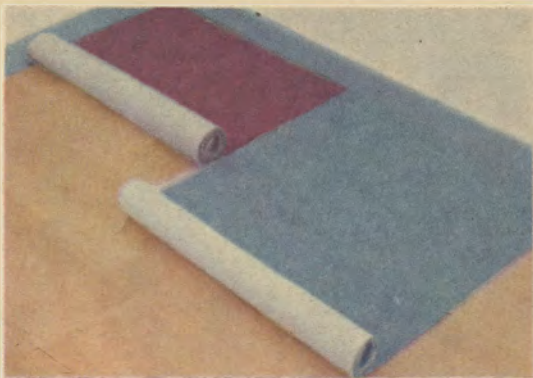

matta TWIST

— årets stora
mattnyhet

Heltäckande matta skall det vara och en härlig yllewilton som ger värme och elegans. Ingenting ger mera ombonad och trivsel. En heltäckande matta står högt på önskelistan hos allt flera. I USA och många andra länder har man i många år utnyttjat denna värdefulla inredningsdetalj och sedan några månader arbetar modernerna svenska inredare fullt med denna trevliga artikel. De relativt höga priserna har begränsat försäljningen i Sverige, men specialavtal med en av världens största tillverkare ger oss nu möjlighet att erbjuda Er en verkligt bra matta till ytterst fördelaktiga priser. Också Ni bör unna Er denna lyx.